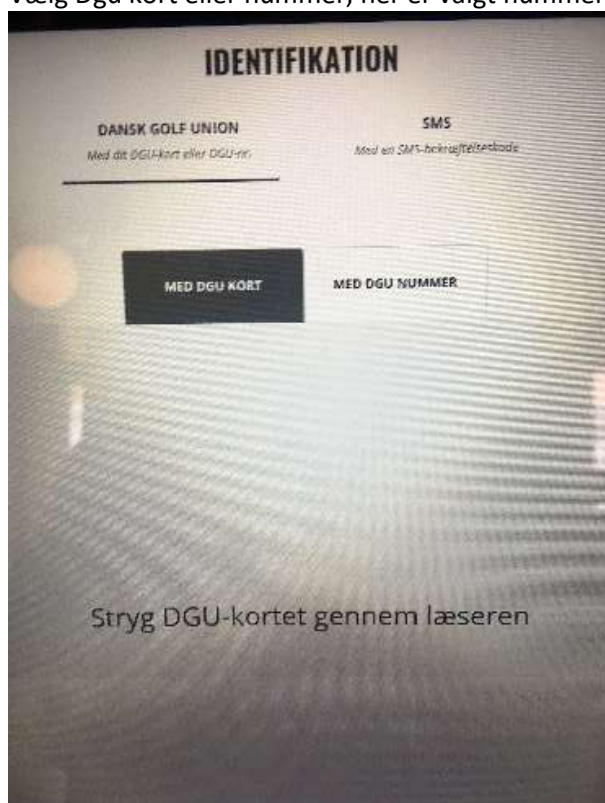

Når du kommer til automaten og har aktiveret den se du dette. Tryk på LEJ

Tryk på BUGGY

Vælg identifikationsmetode, her er valgt DGU

Vælg Dgu kort eller nummer, her er valgt nummer