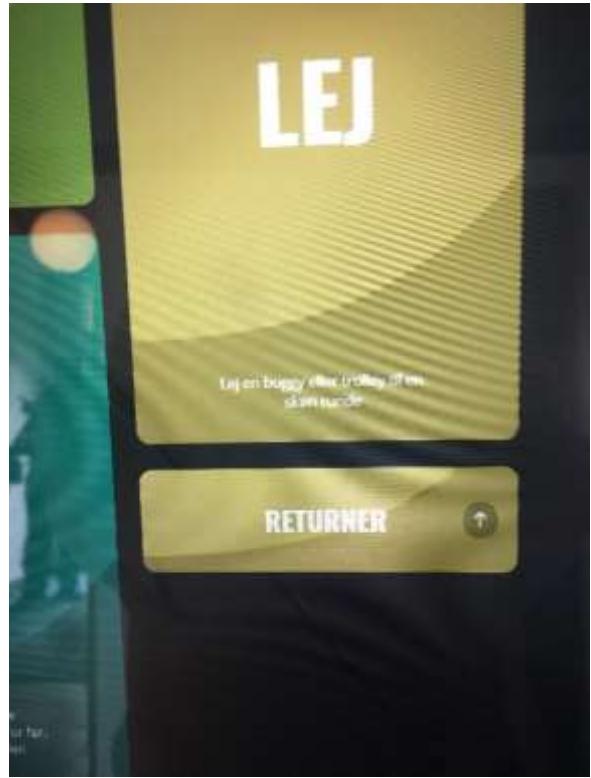

Når du kommer til automaten og har aktiveret den se du dette. Tyk på LEJ

Tryk på RETURNER

Scan skiltet der sidder på nøglen

Kontrollér og tryk FORTSÆT